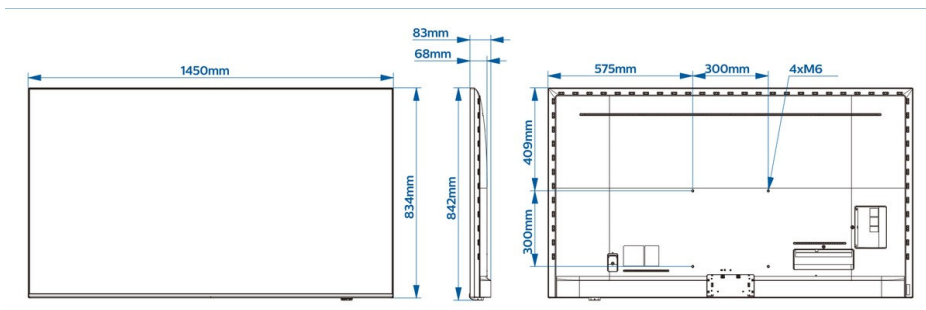

Размеры

- Размеры корпуса (Ш x В x Г): 1451 x 836 x 68/83 миллиметра
- Вес продукта: 23,7 кг
- Совместимое настенное крепление VESA: 300 x 300 мм, M6

* Netflix: применяются специальные условия и положения, которые необходимо принять перед тем, как получить доступ к приложению.

* Для Google Cast требуется доступ к серверам Google.

* Доступ к Google Ассистенту зависит от параметров страны и языка. Для использования Google Ассистента необходимо приобрести пульт ДУ с голосовым управлением.

* Доступность функций будет зависеть от выбранной конфигурации.

* Philips не гарантирует наличие приложений или постоянную правильную работу приложений.

* Объем свободной памяти может быть меньше из-за конфигурации устройства

* Типичный уровень энергопотребления в рабочем режиме определен в соответствии с IEC62087 (вып. 2). Фактическое потребление электроэнергии зависит от условий эксплуатации телевизора.

* Лишь некоторые детали или компоненты этого телевизора содержат свинец, для них не существует альтернативных вариантов в соответствии с существующими исключениями директивы RoHS.

* Android, Google Play и Chromecast являются товарными знаками Google LLC

Дата выпуска 2022-05-16

Версия: 1.0.1

12 NC: 8670 001 78198
EAN: 87 18863 03085 1

© 2022 Koninklijke Philips N.V.

Все права защищены.

Характеристики могут меняться без предварительного уведомления. Торговые марки являются собственностью Koninklijke Philips N.V. или соответствующих владельцев.

www.philips.com