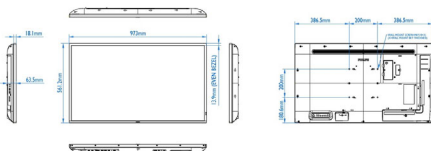

конденсации)

Звук

- Встроенные АС: Среднеквадратичная мощность 2 x 10 Вт

Аксессуары

- Входящие в комплект аксессуары: Краткое руководство пользователя, Кабель RS232, Шнур питания сети переменного тока, Кабель с ИК-датчиком (1,8 м), Пульт ДУ и батареи типа ААА
- Аксессуары в комплекте: Кабель шлейфового соединения RS232, Логотип Philips (x1), Крышка выключателя АС, Крышка для USB (1 шт.), Винты
- Подставка: VM05922 (дополнительно)

Мультимедийные приложения

- USB — воспроизведение аудио: AAC, HEAAC, MPEG
- USB — воспроизведение изображений: BMP, JPEG, PNG
- USB — воспроизведение видео: MPEG, H.263, H.264, H.265, VP8

Прочее

- Языки экранных меню: Английский, Французский, Немецкий, Испанский, Польский, Турецкий, Русский, Итальянский, Упрощенный китайский, Традиционный китайский, Арабский, Японский, Датский, Голландский, Финский, Норвежский, Португальский, Шведский
- Подтвержденное соответствие нормативам: CE, CCC, RoHS, BSMI, CB, VCCI, CU, ЭМП, EnergyStar 8.0, ETL, FCC класса A, PSB
- Гарантия: Гарантия на 3 года

Встроенный плеер

- ЦП/процессор: 2 x A53 + 2 x A73
- GPU: ARM Mali G51
- Карта памяти: 32 Гб eMMC
- Память: 3 Гб DDR

Дата выпуска 2021-01-15

Версия: 1.0.1

12 NC: 8670 001 68901
EAN: 87 12581 76917 8

© 2021 Koninklijke Philips N.V.
Все права защищены.

Характеристики могут меняться без предварительного уведомления. Торговые марки являются собственностью Koninklijke Philips N.V. или соответствующих владельцев.

www.philips.com