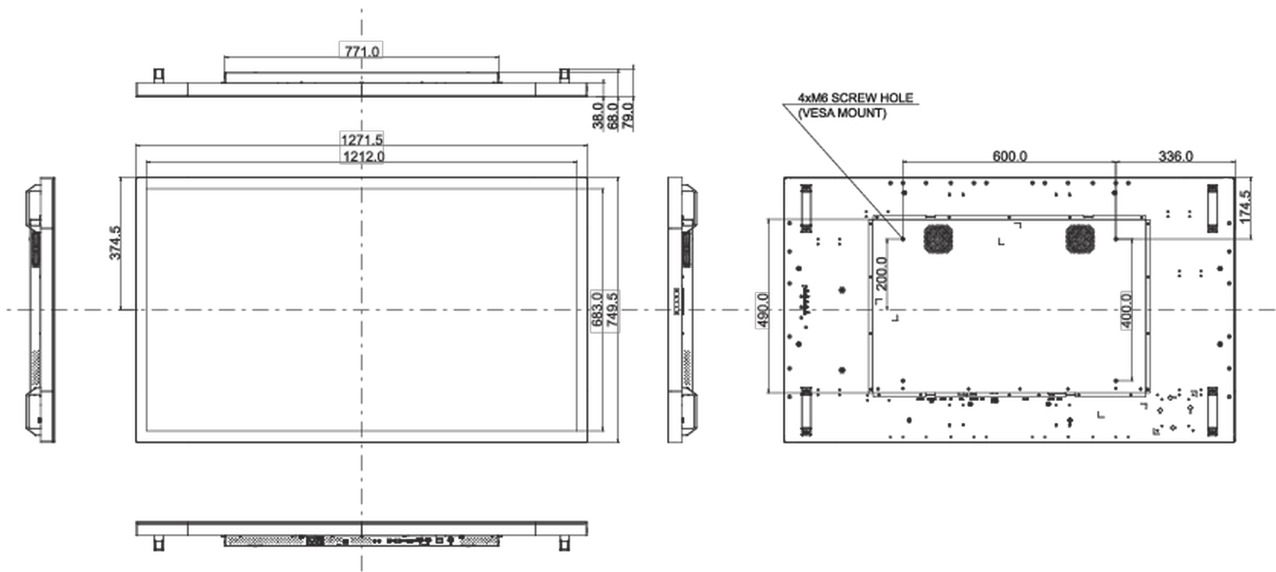

Вес (с упаковкой)

46.5кг

EAN код

4948570118069

Все товарные знаки и торговые марки являются собственностью их владельцев и они защищены. Ошибки и изменения допускаются. Спецификации могут быть изменены без уведомления. Все LCD мониторы соответствуют стандарту ISO-9241-307:2008 по политике битых пикселей.

© IIYAMA CORPORATION. ALL RIGHTS RESERVED