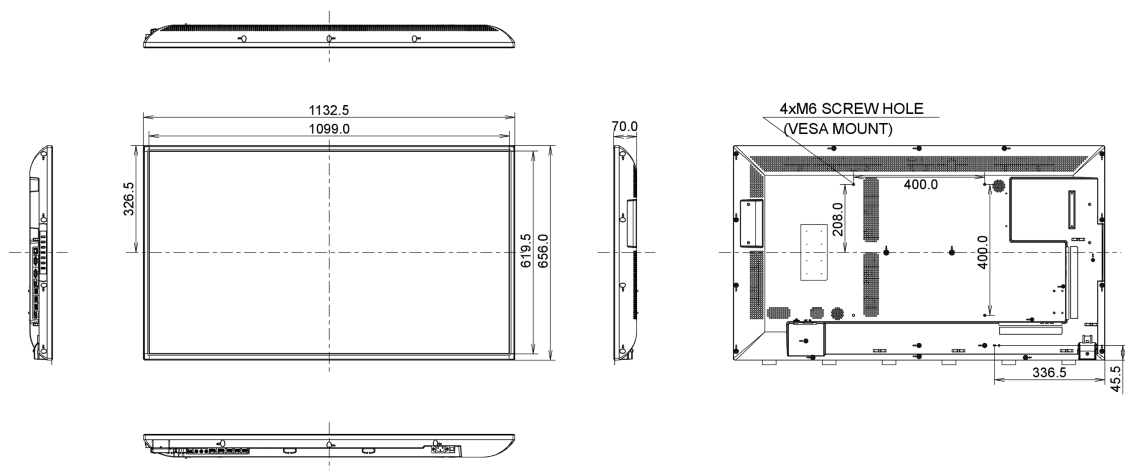

10 МАРКИРОВКА ЭНЕРГОЭФФЕКТИВНОСТИ ЕС

Manufacturer	iiyama
Model	ProLite LH5050UHS-B1
Класс энергоэффективности	C
Видимая диагональ экрана	126см; 49.5"; (50" segment)
Потребляемая мощность в режиме ВКЛ	156Вт
Ежегодное потребление энергии	228кWh/ГОД*
Мощность в режиме ожидания	0.5W ожидание
Power in OFF Mode	0.5W отключено
Разрешение	3840 x 2160

Все товарные знаки и торговые марки являются собственностью их владельцев и они защищены. Ошибки и изменения допускаются. Спецификации могут быть изменены без уведомления. Все LCD мониторы соответствуют стандарту ISO-9241-307:2008 по политике битых пикселей.

© IIYAMA CORPORATION. ALL RIGHTS RESERVED