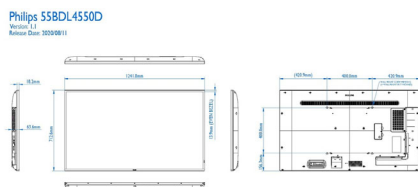

Звук

- Встроенные АС: Среднеквадратичная мощность 2 x 10 Вт

Аксессуары

- Входящие в комплект аксессуары: Краткое руководство пользователя, Кабель RS232, Шнур питания сети переменного тока, Кабель с ИК-датчиком (1,8 м), Пульт ДУ и батареи типа ААА
- Аксессуары в комплекте: Кабель шлейфового соединения RS232, Логотип Philips (x1), Крышка выключателя АС, Крышка для USB (1 шт.), Винты
- Подставка: BM05922 (дополнительно)

Мультимедийные приложения

- USB — воспроизведение аудио: AAC, HEAAC, MPEG
- USB — воспроизведение изображений: BMP, JPEG, PNG
- USB — воспроизведение видео: MPEG, H.263, H.264, H.265, VP8

Прочее

- Языки экранных меню: Английский, Французский, Немецкий, Испанский, Польский, Турецкий, Русский, Итальянский, Упрощенный китайский, Традиционный китайский, Арабский, Японский, Датский, Голландский, Финский, Норвежский, Португальский, Шведский
- Подтвержденное соответствие нормативам: CE, RoHS, BSMI, CB, FCC класса А, PSB, VCCI, CCC, CU, ЭМП, ETL
- Гарантия: Гарантия на 3 года

Встроенный плеер

- ЦП/процессор: 2 x A53 + 2 x A73
- GPU: ARM Mali G51
- Память: 3 Гб DDR
- Карта памяти: 32 Гб eMMC

Дата выпуска 2021-01-15

Версия: 1.0.1

12 NC: 8670 001 68921
EAN: 87 12581 76925 3

© 2021 Koninklijke Philips N.V.
Все права защищены.

Характеристики могут меняться без предварительного уведомления. Торговые марки являются собственностью Koninklijke Philips N.V. или соответствующих владельцев.

www.philips.com