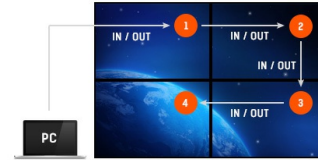

Последовательное подключение (daisy chain)

Последовательное подключение (daisy chain) представляет собой схему, в которой несколько устройств соединены друг с другом последовательно или в кольцо. Оно позволяет подключить несколько устройств, используя одно соединение между каждыми двумя устройствами через кабель. Сигнальный кабель с выхода одного устройства подключается ко входу следующего. Соединение между двумя устройствами только одним кабелем обеспечивает простую и аккуратную установку.