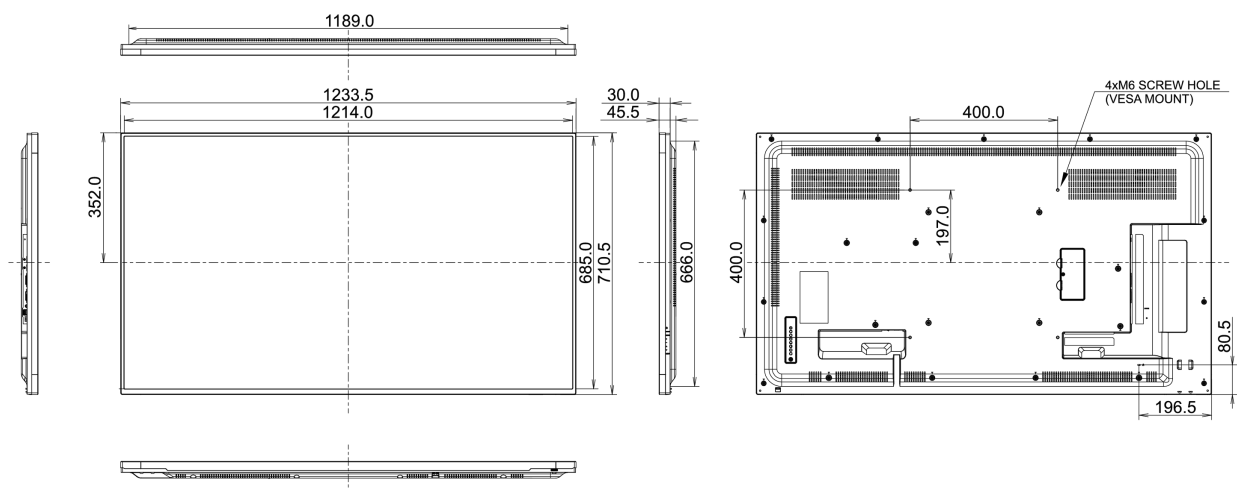

10 МАРКИРОВКА ЭНЕРГОЭФФЕКТИВНОСТИ ЕС

Manufacturer	iiyama
Model	ProLite LH5546HS-B1
Класс энергоэффективности	A+
Видимая диагональ экрана	139см; 55"; (55" segment)
Потребляемая мощность в режиме ВКЛ	76Вт
Ежегодное потребление энергии	111кWh/ГОД*
Мощность в режиме ожидания	0.5W ожидание
Power in OFF Mode	0.5W отключено
Разрешение	1920 x 1080

Все товарные знаки и торговые марки являются собственностью их владельцев и они защищены. Ошибки и изменения допускаются. Спецификации могут быть изменены без уведомления. Все LCD мониторы соответствуют стандарту ISO-9241-307:2008 по политике битых пикселей.

© IIYAMA CORPORATION. ALL RIGHTS RESERVED