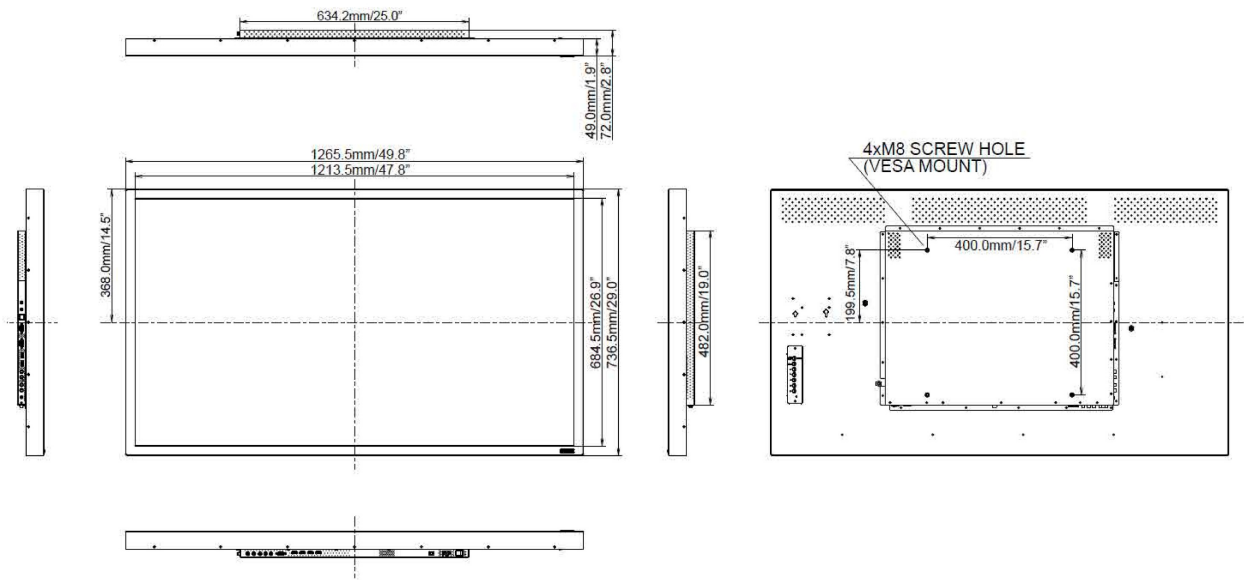

10 РАЗМЕР / ВЕС

Размер продукта Ш x В x Г	1265.6 x 736.5 x 72мм
Вес (без упаковки)	37.5кг
EAN код	4948570114733

11 МАРКИРОВКА ЭНЕРГОЭФФЕКТИВНОСТИ ЕС

Manufacturer	iiyama
Model	ProLite TH5565MIS-B1AG
Класс энергоэффективности	B
Видимая диагональ экрана	139см; 54.6"; (55" segment)
Потребляемая мощность в режиме ВКЛ	106Вт
Ежегодное потребление энергии	155кWh/ГОД*
Мощность в режиме ожидания	0.5W ожидание
Power in OFF Mode	0.5W отключено
Разрешение	1920 x 1080