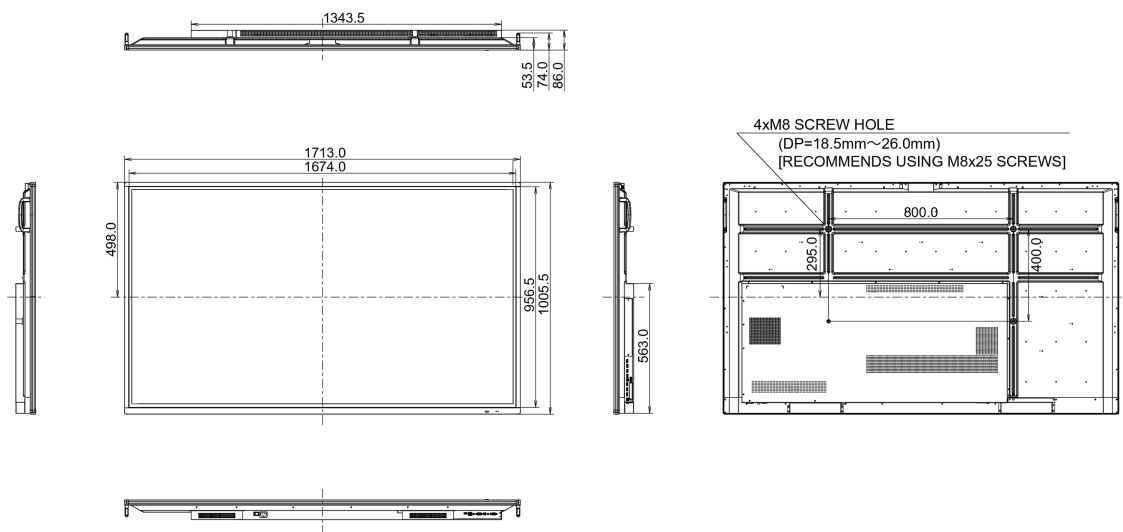

10 РАЗМЕР / ВЕС

Размер продукта Ш x В x Г	1713 x 1006 x 86мм
Размер коробки Ш x В x Г	1930 x 1140 x 280мм
Вес (без упаковки)	52.2кг
Вес (с упаковкой)	69кг
EAN код	4948570117024

11 МАРКИРОВКА ЭНЕРГОЭФФЕКТИВНОСТИ ЕС

Manufacturer	iiyama
Model	ProLite TE7503MIS-B1AG
Класс энергоэффективности	B
Видимая диагональ экрана	189см; 74.5"; (75" segment)
Потребляемая мощность в режиме ВКЛ	219Вт
Ежегодное потребление энергии	319кWh/ГОД*
Мощность в режиме ожидания	0.5W ожидание
Power in OFF Mode	0.5W отключено
Разрешение	3840 x 2160