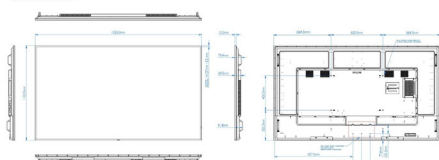

- Среднее время между отказами: 50 000 часов
- Относительная влажность (во время работы): Относительная влажность 20~80 % (без конденсации)
- Относительная влажность (во время хранения): Относительная влажность 5~95% (без конденсации)

Звук

- Встроенные АС: Среднеквадратичная мощность 2 x 10 Вт

Аксессуары

- Входящие в комплект аксессуары: Краткое руководство пользователя, Кабель RS232, Шнур питания сети переменного тока, Кабель с ИК-датчиком (1,8 м), Пульт ДУ и батареи типа ААА
- Аксессуары в комплекте: Кабель шлейфового соединения RS232, Логотип Philips (x1), Крышка выключателя АС, Крышка для USB (1 шт.), Винты

Мультимедийные приложения

- USB — воспроизведение аудио: AAC, HEAAC, MPEG
- USB — воспроизведение изображений: BMP, JPEG, PNG
- USB — воспроизведение видео: MPEG, H.263, H.264, H.265, VP8

Прочее

- Языки экранных меню: Английский, Французский, Немецкий, Испанский, Польский, Турецкий, Русский, Итальянский, Упрощенный китайский, Традиционный китайский, Арабский, Японский, Датский, Голландский, Финский, Норвежский, Португальский, Шведский
- Подтвержденное соответствие нормативам: CE, RoHS, BSMI, CB, CCC, CU, ЭМП, EnergyStar 8.0, ETL, FCC класса А, PSB, VCCI
- Гарантия: Гарантия на 3 года

Встроенный плеер

- ЦП/процессор: 2 x A53 + 2 x A73
- GPU: ARM Mali G51
- Память: 3 Гб DDR
- Карта памяти: 32 Гб eMMC

Дата выпуска 2021-01-15

Версия: 1.0.1

12 NC: 8670 001 68937
EAN: 87 12581 76937 6

© 2021 Koninklijke Philips N.V.
Все права защищены.

Характеристики могут меняться без предварительного уведомления. Торговые марки являются собственностью Koninklijke Philips N.V. или соответствующих владельцев.

www.philips.com