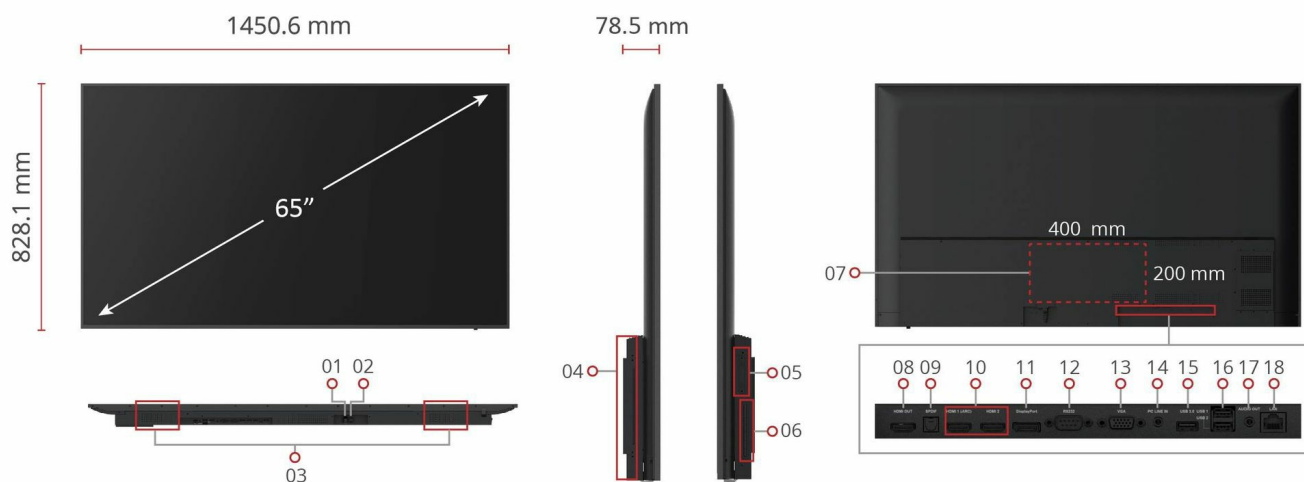

Размеры и порты ввода / вывода

1. AC in
2. Питание
3. Встроенные динамики
4. Слот для ПК
5. WiFi слот
6. Управление меню
7. VESA
8. ®
9. Настенное крепление 400x200мм