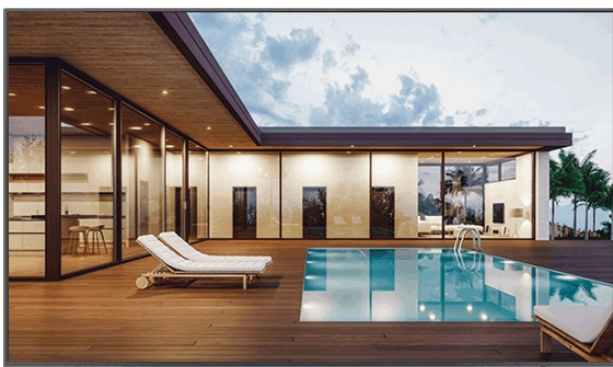

*совместимость с Chrome, Android, Windows, Mac OS и iOS

Простая организация групповых презентаций

Мгновенная трансляция без ключа или установки приложения

Любой ноутбук с браузером

Никакой настройки не требуется, просто откройте браузер Chrome, Chromium или Edge, чтобы поделиться своим контентом.

* встроенное приложение myViewBoard Display для поддержки беспроводной трансляции

Весь контент на одном экране для устройства с установленным приложением

Дисплей позволяет всем мобильным пользователям обмениваться контентом в формате Full HD.