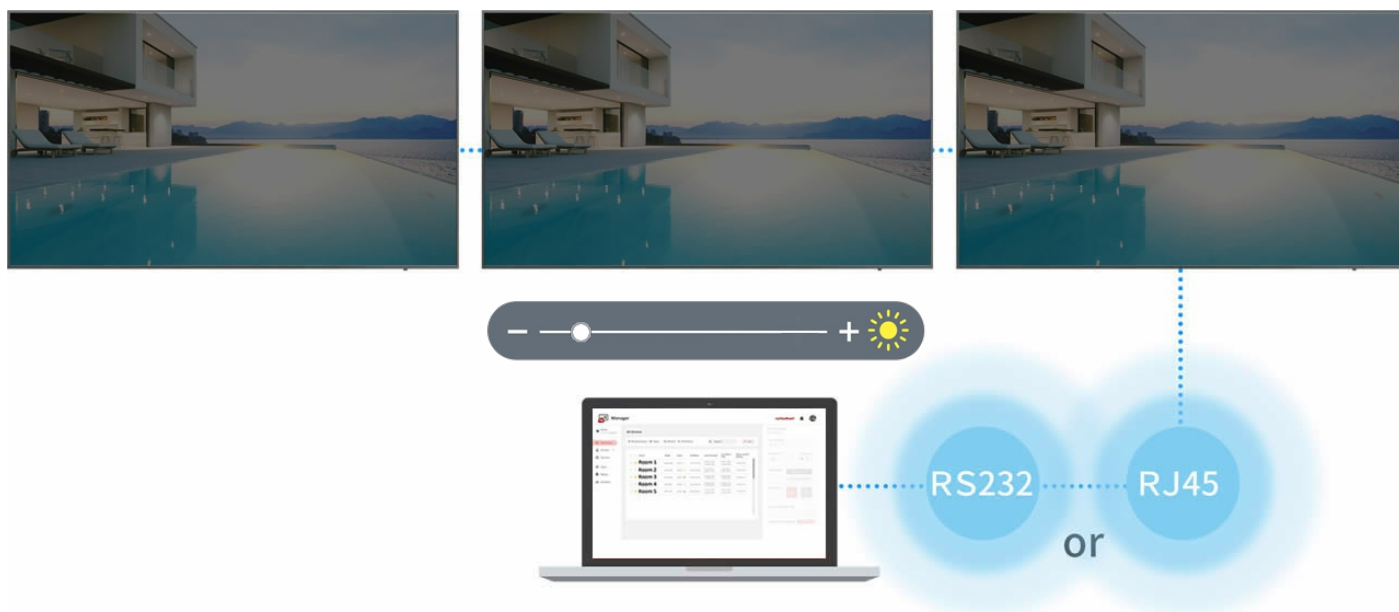

# Веб-браузер

**Качественный дисплей для современных встреч**

**4K**

**Высокая яркость и тонкая рамка**

**Простое удаленное управление**

## Удаленные настройки и управление контентом myViewBoard manager, SureMDM, Revel Digital и другие