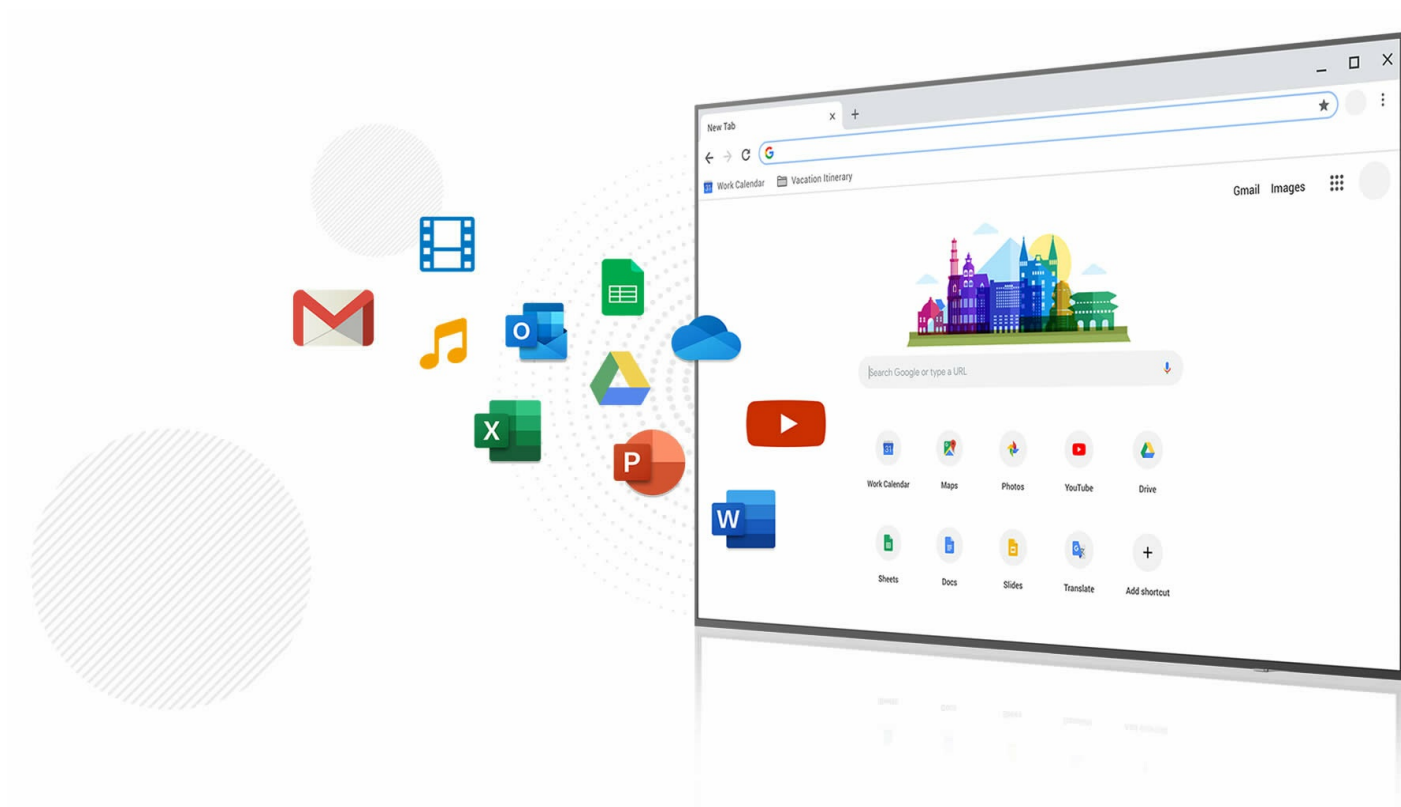

Веб-браузер