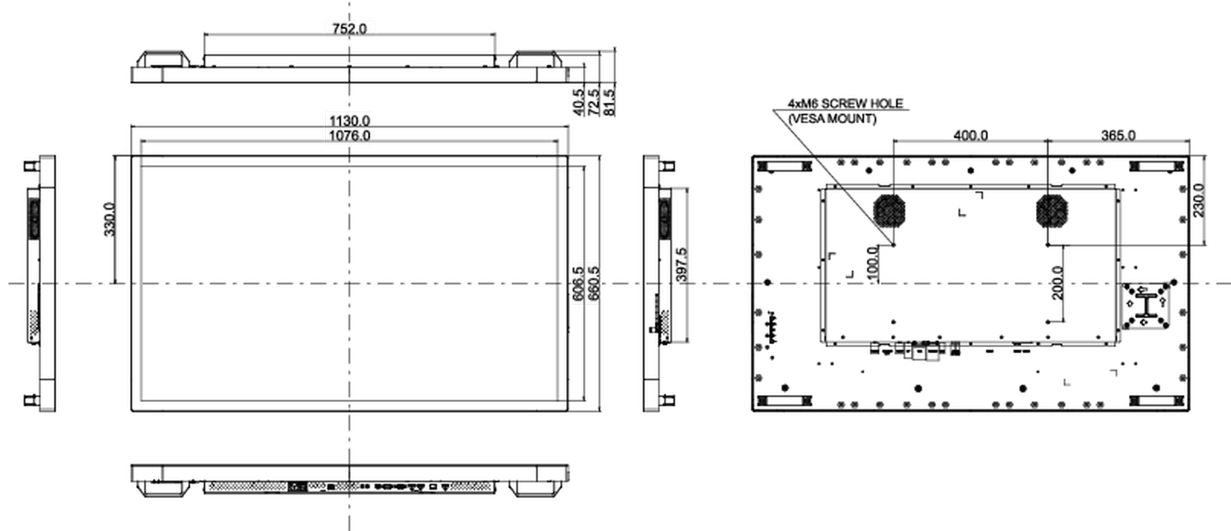

## 10 РАЗМЕР / ВЕС

Размер продукта Ш x В x Г	1130 x 660.5 x 72.5мм
Размер коробки Ш x В x Г	1280 x 835 x 245мм
Вес (без упаковки)	31кг

Вес (с упаковкой)

36.7кг

EAN код

4948570118052

Все товарные знаки и торговые марки являются собственностью их владельцев и они защищены. Ошибки и изменения допускаются. Спецификации могут быть изменены без уведомления. Все LCD мониторы соответствуют стандарту ISO-9241-307:2008 по политике битых пикселей.