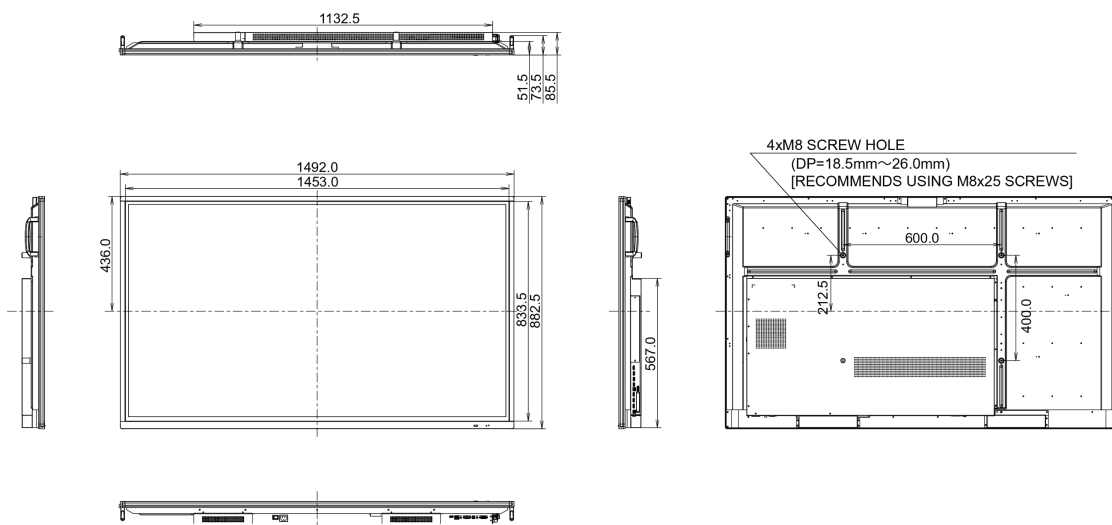

Размер продукта Ш x В x Г	1492 x 882 x 86мм
Размер коробки Ш x В x Г	1697 x 1005 x 220мм
Вес (без упаковки)	38.3кг
Вес (с упаковкой)	50кг
EAN код	4948570117017

11 МАРКИРОВКА ЭНЕРГОЭФФЕКТИВНОСТИ ЕС

Manufacturer	iiyama
Model	ProLite TE6503MIS-B1AG
Класс энергоэффективности	B
Видимая диагональ экрана	164см; 64.5"; (65" segment)
Потребляемая мощность в режиме ВКЛ	169Вт
Ежегодное потребление энергии	246кWh/ГОД*
Мощность в режиме ожидания	0.5W ожидание
Power in OFF Mode	0.5W отключено
Разрешение	3840 x 2160