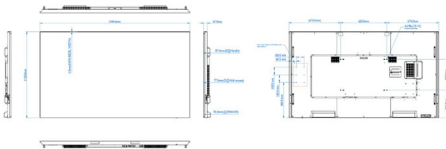

Подключения

- Видеовход: DisplayPort 1.2 (x1), HDMI 2.0 (x4), DVI-I (x1), USB 2.0 (x2), USB 3.0 (x2), USB-C
- Видеовыход: DisplayPort 1.2 (x1), DVI-D (x1), HDMI 2.0 (x1)
- Аудиовход: Разъем 3,5 мм
- Цифровой аудиовыход: Разъем 3,5 мм для наушников (x2)
- Другие подключения: micro SD, OPS
- Внешнее управление: RJ45, Разъем RS232C (вход/выход) 2,5 мм, Разъем IR (вход/выход) 3,5 мм

Поддерживаемое разрешение дисплея

Компьютерные форматы

Разрешение	Частота обновления
1920 x 1200	60 Гц
1920 x 1080	60 Гц
1680 x 1050	60 Гц
1600 x 1200	60 Гц
1600 x 900	60 Гц
1440 x 1050	60 Гц
1440 x 900	60, 75 Гц
1400 x 1050	60, 75 Гц
1366 x 768	60 Гц
1360 x 768	60 Гц
1280x1024	60,67,75 Гц
1280 x 960	60 Гц
1280 x 800	60, 75 Гц
1280 x 768	60 Гц, 75 Гц
1280 x 720	60, 70 Гц
1152 x 900	66 Гц
1152 x 864	60, 70, 75 Гц
1024x768	60,70 Гц
960x720	75 Гц
848 x 480	60 Гц
832 x 624	75 Гц
800 x 600	56, 60, 72, 75 Гц
720 x 400	70 Гц
640 x 350	70 Гц
640 x 480	60, 67, 72, 75 Гц

Видеоформаты

Разрешение	Частота обновления
1080p	50, 60 Гц
576i	50 Гц
576p	50 Гц
480i	60 Гц
480p	60 Гц
1080i	50, 60 Гц
4K x 2K	50,60 Гц
720p	50, 60 Гц

- Форматы UHD: 3840 x 2160, 24, 25, 30, 60 Гц

Размеры

- Размеры корпуса (Ш x В x Г): 1949 x 1120,00 x 77,50 (с настенным кронштейном), 93,00 (макс.) миллиметра
- Размеры устройства в дюймах (Ш x В x Г): 76,73 x 44,09 x 3,05 (с настенным кронштейном), 3,66 (макс.) (дюймы)
- Ширина рамки: 1,50 мм (со всех сторон)
- Вес изделия (фунты): 175,27 фунта
- Вес продукта: 79,5 кг

Дата выпуска 2020-10-16

Версия: 1.0.1

12 NC: 8670 001 67654
EAN: 87 12581 76745 7

© 2020 Koninklijke Philips N.V.
Все права защищены.

Характеристики могут меняться без предварительного уведомления. Торговые марки являются собственностью Koninklijke Philips N.V. или соответствующих владельцев.

www.philips.com

- Крепление VESA: 600 (Г) x 400 (В) мм, M8
- Крепление для специальной подставки: 6*M4*L6(200x100)

Комфорт

- Ориентация: Ландшафтный
- Управление с клавиатуры: Скрытое, Блокируемый
- Сквозной канал сигнала: RS232, Проходной вход IR, DisplayPort
- Возможность сетевого управления: RJ45, RS232
- Энергосберегающие функции: Smart Power
- Функции сохранения экрана: Сдвиг пикселей, уменьшение уровня яркости
- Простая установка: Специальная подставка
- Система энергосбережения DPMS: Да

Мощность

- Энергопотребление в режиме ожидания: < 0,5 Вт
- Электропитание: 100—240 В перем. тока, 50—60 Гц
- Потребляемая мощность (типич.): 300 Вт
- Потребление (макс.): 460 Вт

Условия эксплуатации

- Диапазон температур (эксплуатация): 0—40 °C
- Диапазон температур (хранение): от -20 до 60 °C
- Относительная влажность: 20 ~ 80 (в рабочем режиме), 5 ~ 95 (хранение) %
- Высота: 0—3000 м
- Среднее время между отказами: 30 000 часов

Звук

- Встроенные АС: 2x20 Вт RMS

Аксессуары

- Входящие в комплект аксессуары: Краткое руководство пользователя, Пульт ДУ и батареи типа AAA, Кабель RS232
- Аксессуары в комплекте: Логотип Philips, Кабель шлейфового соединения RS232 (1,8 м, Ткань для очистки (x1), Кабель DVI - I (1,8 м) x 1, Кабель HDMI (3 м), Передатчик HDMI (x2), Кабель с ИК-датчиком (1,8 м), Винт M2 (x2), Винт M3 (x2), Кабель питания (x3), Стилус (x2), Кабель USB A – B (3 м), Крышка для USB

Мультимедийные приложения

- USB — воспроизведение аудио: AAC, M4A, MP3, WMA
- USB — воспроизведение изображений: BMP, JPEG, JPG, PNG
- USB — воспроизведение видео: ASF, AVI, FLV, MKV, MP4, MPEG, MPG, TS, VOB, WEBM, WMV, DAT

Прочее

- Языки экранных меню: Английский, Французский, Немецкий, Испанский, Польский, Турецкий, Русский, Итальянский, Упрощенный китайский, Традиционный китайский, Арабский, Японский, Датский, Голландский, Финский, Норвежский, Португальский, Шведский
- Подтвержденное соответствие нормативам: CE, RoHS, CB, CU, ЭМП, EPA, FCC класса A
- Гарантия: Гарантия на 3 года

Встроенный плеер

- ЦП/процессор: MTK5680
- Накопитель: 32 Гб eMMC
- Карта памяти microSD: Поддержка до 1 ТБ
- GPU: DDR4 4 Гб

Интерактивность Multi-touch

- Точки касания: 10 одновременно активных точек касания