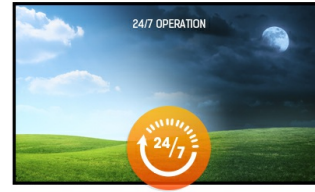

24/7

24/7 displays are designed for a continuous operation.