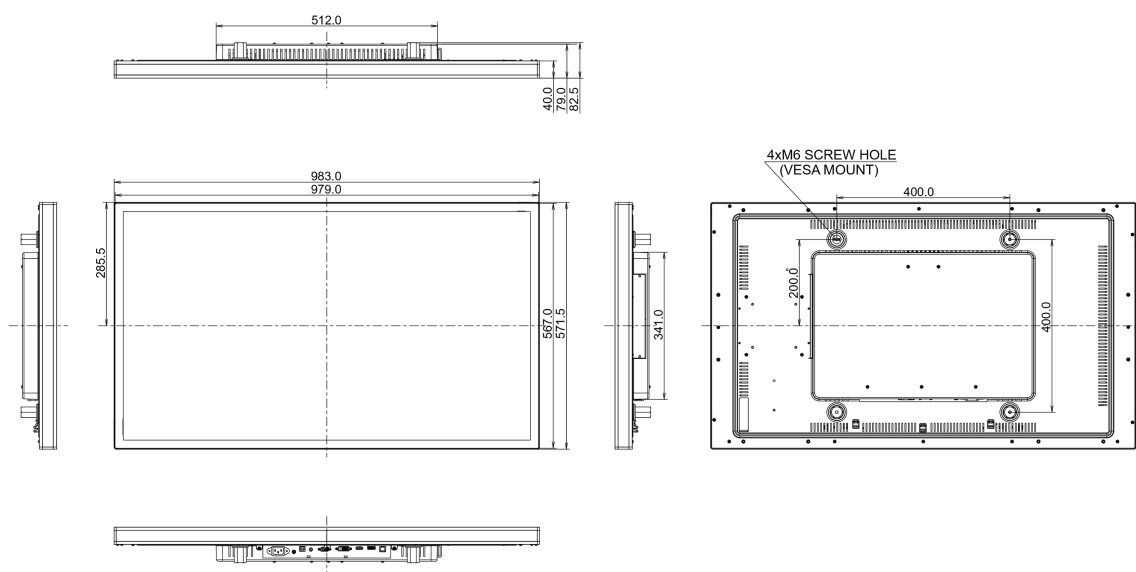

09 СТАНДАРТЫ

Сертификаты	CB, CE, EAC, cULus, CCC
Класс энергоэффективности	B
Другое	Согласно регламенту REACH, содержание особо опасных веществ (SVHC) - свинца, превышает 0,1%

10 РАЗМЕР / ВЕС

Размер продукта Ш x В x Г	983 x 571.5 x 82.5мм
Размер коробки Ш x В x Г	1130 x 710 x 190мм
Вес (без упаковки)	19.5кг
Вес (с упаковкой)	25кг
EAN код	4948570116799