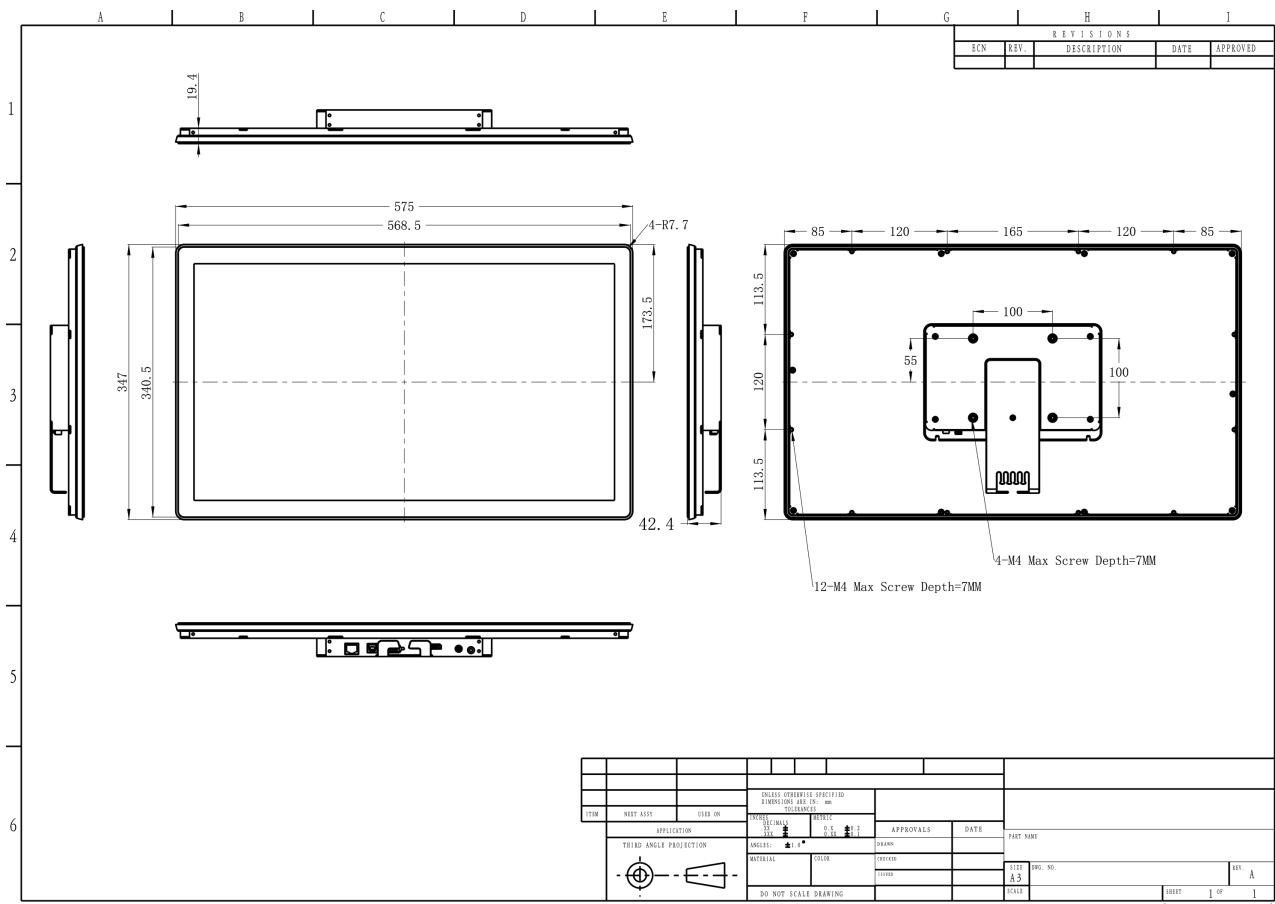

## 10 РАЗМЕР / ВЕС

Размер продукта Ш x В x Г	575 x 347 x 42.5мм
Вес (без упаковки)	5.8кг
EAN код	4948570116775