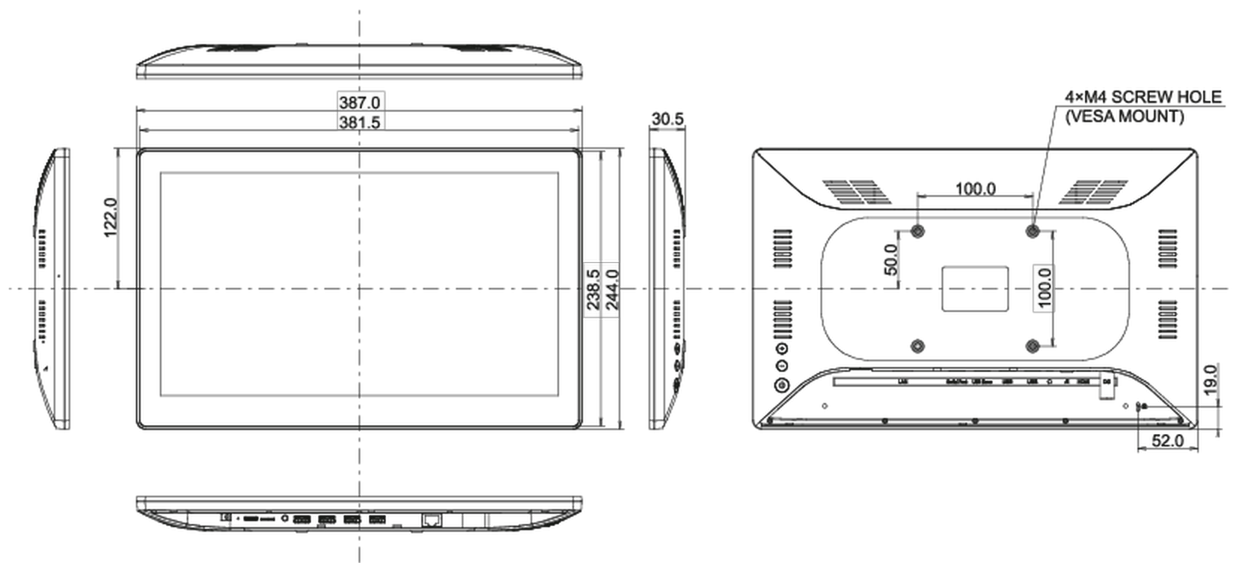

## 10 РАЗМЕР / ВЕС

Размер продукта Ш x В x Г 387 x 244 x 30.5мм

Размер коробки Ш x В x Г 477 x 295 x 75мм

Вес (без упаковки) 1.5кг

Вес (с упаковкой) 2.4кг

EAN код 4948570118014

Все товарные знаки и торговые марки являются собственностью их владельцев и они защищены. Ошибки и изменения допускаются. Спецификации могут быть изменены без уведомления. Все LCD мониторы соответствуют стандарту ISO-9241-307:2008 по политике битых пикселей.