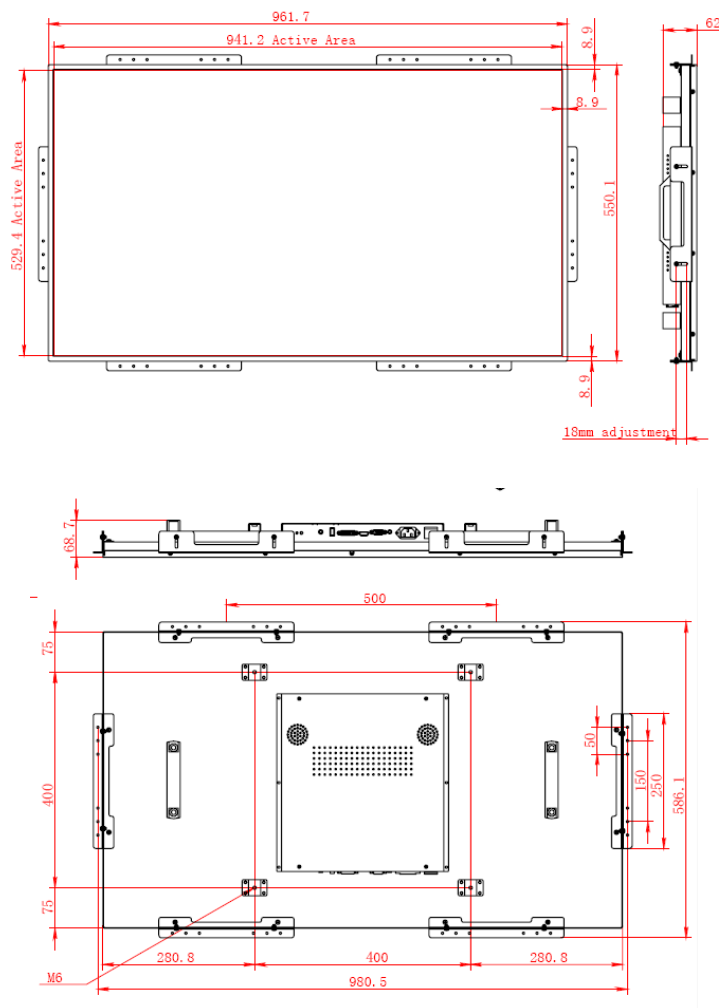

## Interface

<b>Input</b>	USB x 1 / VGA x 1 / HDMI x 1 / DVI x 1 / Audio x1
<b>Output</b>	-
<b>External Control</b>	IR EXT x 1
<b>Networks</b>	-
<b>Built-In Speaker</b>	5W x 2 (8Ω)

## Physical

<b>Color</b>	BLACK or GRAY as option
<b>Tempered Glass</b>	No
<b>Body Dimension</b>	961.7(H)x550.1(V)x62.7(D)
<b>Set Weight</b>	16.1 Kg
<b>Package Dimension</b>	1075(H) x 668 (V) x 165 (D)
<b>Package Weight</b>	20.5 Kg
<b>Mounting Holes</b>	400 × 400

## Dimension Drawing