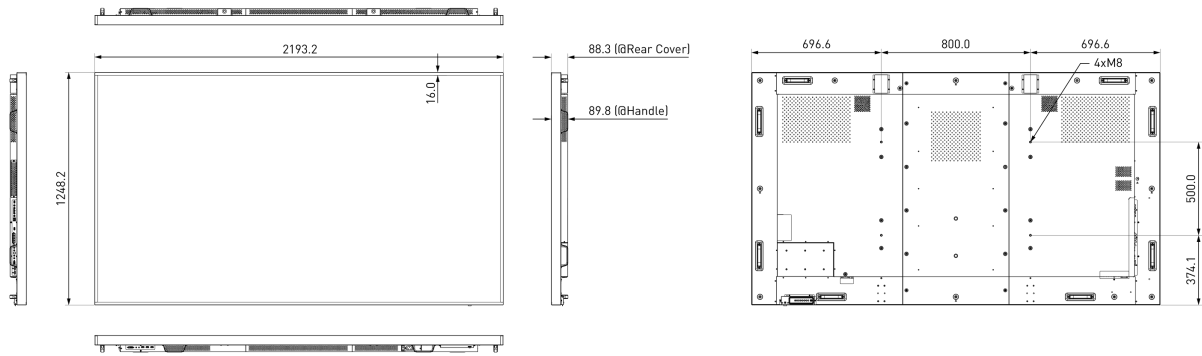

10 МАРКИРОВКА ЭНЕРГОЭФФЕКТИВНОСТИ ЕС

Manufacturer	iiyama
Model	ProLite LH9852UHS-B1
Класс энергоэффективности	A
Видимая диагональ экрана	248см; 97.5"; (98" segment)
Потребляемая мощность в режиме ВКЛ	334Вт
Ежегодное потребление энергии	488кWh/ГОД*
Мощность в режиме ожидания	0.5W ожидание
Power in OFF Mode	0.5W отключено
Разрешение	3840 x 2160

Все товарные знаки и торговые марки являются собственностью их владельцев и они защищены. Ошибки и изменения допускаются. Спецификации могут быть изменены без уведомления. Все LCD мониторы соответствуют стандарту ISO-9241-307:2008 по политике битых пикселей.

© IIYAMA CORPORATION. ALL RIGHTS RESERVED