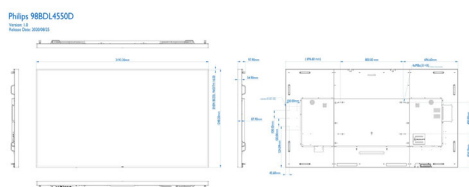

- Среднее время между отказами: 50 000 часов
- Относительная влажность (во время работы): Относительная влажность 20—80 % (без конденсации)
- Относительная влажность (во время хранения): Относительная влажность 5—95% (без конденсации)

Звук

- Встроенные АС: Среднеквадратичная мощность 2 x 10 Вт

Аксессуары

- Входящие в комплект аксессуары: Краткое руководство пользователя, Кабель RS232, Шнур питания сети переменного тока, Кабель с ИК-датчиком (1,8 м), Пульт ДУ и батареи типа AAA
- Аксессуары в комплекте: Кабель шлейфового соединения RS232, Логотип Philips (x1), Крышка выключателя АС, Крышка для USB (1 шт.), Винты

Мультимедийные приложения

- USB — воспроизведение аудио: AAC, HEAAC, MPEG
- USB — воспроизведение изображений: BMP, JPEG, PNG
- USB — воспроизведение видео: MPEG, H.263, H.264, H.265, VP8

Прочее

- Языки экранных меню: Английский, Французский, Немецкий, Испанский, Польский, Турецкий, Русский, Итальянский, Упрощенный китайский, Традиционный китайский, Арабский, Японский, Датский, Голландский, Финский, Норвежский, Португальский, Шведский
- Подтвержденное соответствие нормативам: CE, RoHS, BSMI, CB, CCC, CU, ЭМП, EnergyStar 8.0, ETL, FCC класса A, PSB, VCCI
- Гарантия: Гарантия на 3 года

Встроенный плеер

- ЦП/процессор: 2 x A53 + 2 x A73
- GPU: ARM Mali G51
- Память: 3 Гб DDR
- Карта памяти: 32 Гб eMMC

Дата выпуска 2021-01-15

Версия: 1.0.1

12 NC: 8670 001 68943
EAN: 87 12581 76941 3

© 2021 Koninklijke Philips N.V.
Все права защищены.

Характеристики могут меняться без предварительного уведомления. Торговые марки являются собственностью Koninklijke Philips N.V. или соответствующих владельцев.

www.philips.com