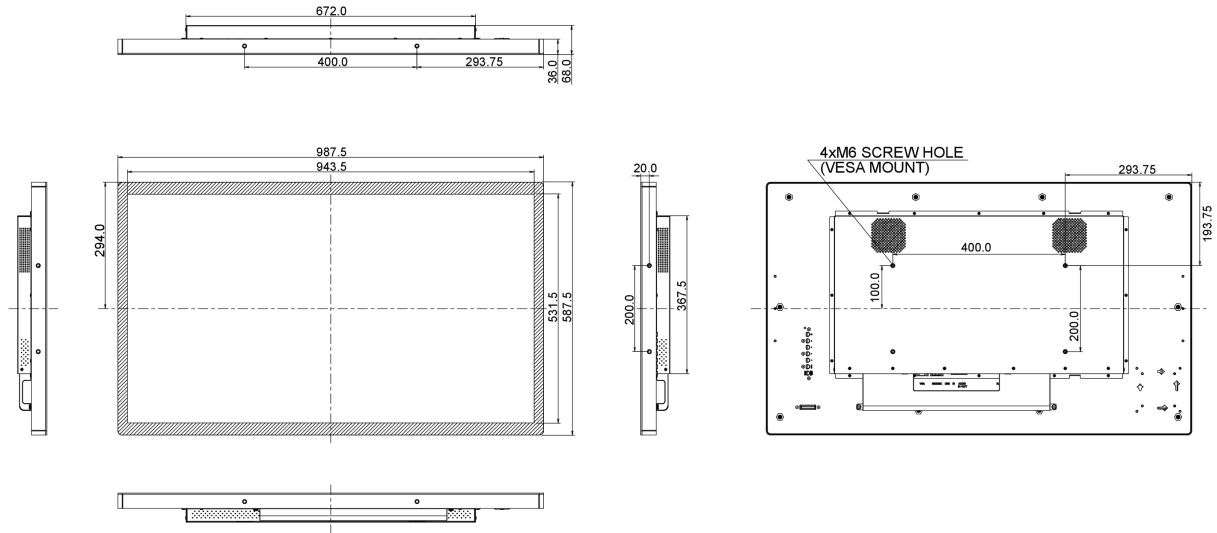

## 10 РАЗМЕР / ВЕС

Размер продукта Ш x В x Г	987.5 x 587.7 x 68мм
---------------------------	----------------------

Вес (без упаковки)

21.6кг

EAN код

4948570117222