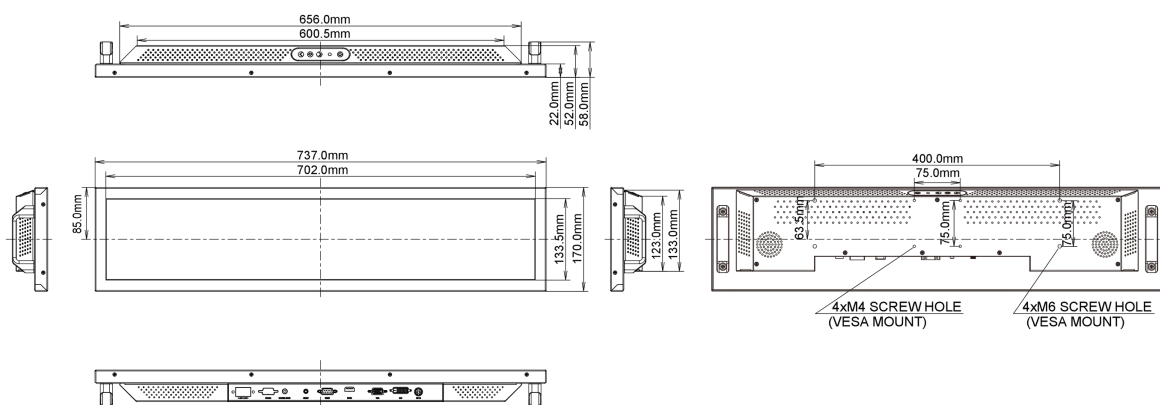

06 6.АКСЕССУАРЫ

Кабели	Питание (1.8m), HDMI (1.8m), RS-232c
Руководства пользователя	Краткое руководство по началу работы, Руководство по безопасности
Прочее	light sensor cable

07 POWER-MANAGEMENT

Блок питания	внешний
Питание	DC 12 V
Потребляемая мощность	28W стандарт, 0.5W ожидание, 0.5W отключено

08 СТАНДАРТЫ

Сертификаты	CB, CE
Класс энергоэффективности	C
Другое	Согласно регламенту REACH, содержание особо опасных веществ (SVHC) - свинца, превышает 0,1%

09 РАЗМЕР / ВЕС

Размер продукта Ш x В x Г	737 x 170 x 57.9мм
Вес (без упаковки)	5.5кг
EAN код	4948570116959