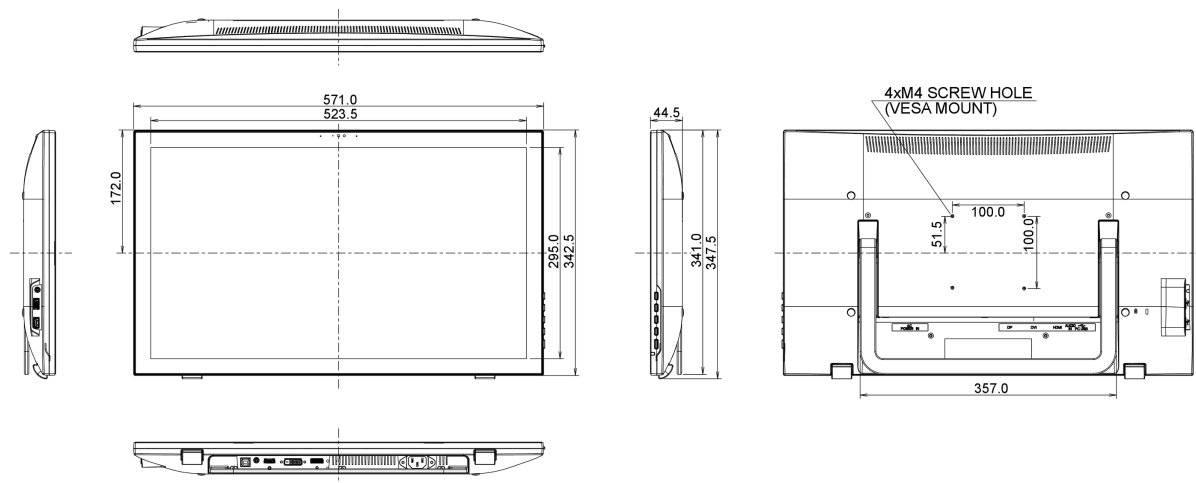

10 РАЗМЕР / ВЕС

Размер продукта Ш x В x Г	571 x 347.5 x 44.5мм
Вес (без упаковки)	6.2кг
EAN код	4948570114467

11 МАРКИРОВКА ЭНЕРГОЭФФЕКТИВНОСТИ ЕС

Manufacturer	iiyama
Model	ProLite T2435MSC-B2
Класс энергоэффективности	A
Видимая диагональ экрана	60см; 23.6"; (24" segment)
Потребляемая мощность в режиме ВКЛ	24Вт
Ежегодное потребление энергии	35кWh/ГОД*
Мощность в режиме ожидания	0.38W ожидание
Power in OFF Mode	0.32W отключено
Разрешение	1920 x 1080