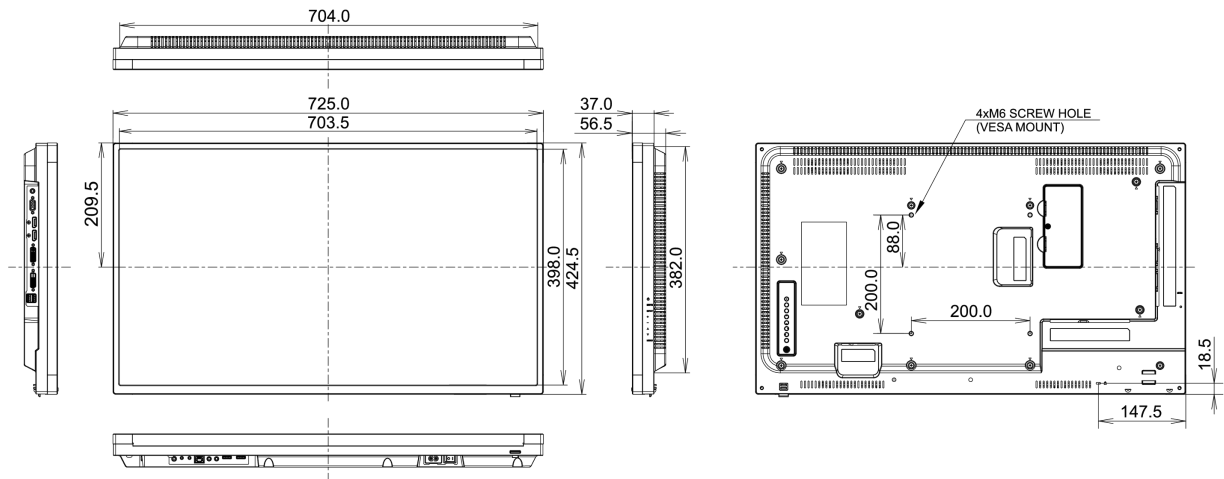

09 РАЗМЕР / ВЕС

Размер продукта Ш x В x Г	725 x 424.5 x 56.5мм
Размер коробки Ш x В x Г	859 x 603 x 182мм
Вес (без упаковки)	6.9кг

10 МАРКИРОВКА ЭНЕРГОЭФФЕКТИВНОСТИ ЕС

Manufacturer	iiyama
Model	ProLite LH3246HS-B1
Класс энергоэффективности	B
Видимая диагональ экрана	80см; 31.5"; (32" segment)
Потребляемая мощность в режиме ВКЛ	49Вт
Ежегодное потребление энергии	72кWh/ГОД*
Мощность в режиме ожидания	0.5W ожидание
Power in OFF Mode	0.5W отключено
Разрешение	1920 x 1080