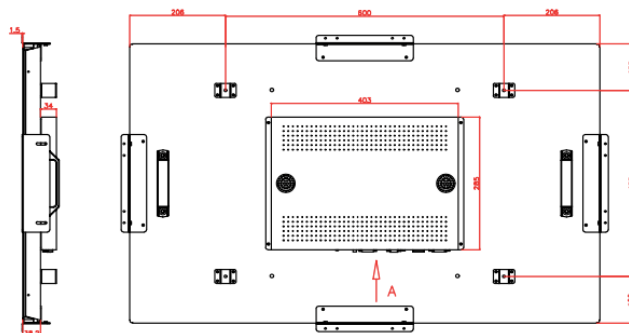

Технические характеристики

Корпус и упаковка

Цвет	Чёрный
Защитное стекло	3 мм, жёсткость > 6H
Габариты корпуса	1012 x 600 x 72.2 мм
Вес	-
Габариты упаковки	-
Вес упаковки	-
Монтажные отверстия	600 x 400

Комплект поставки

Дисплей	1 шт.
Шнур питания	1 шт.
USB кабель (подключение сенсора)	1 шт.
Пульт дистанционного управления	1 шт.
WiFi антенна	2 шт.

Габаритный чертёж

Touch USB   USB In   DVI In   HDMI In   VGA In   Audio In

A