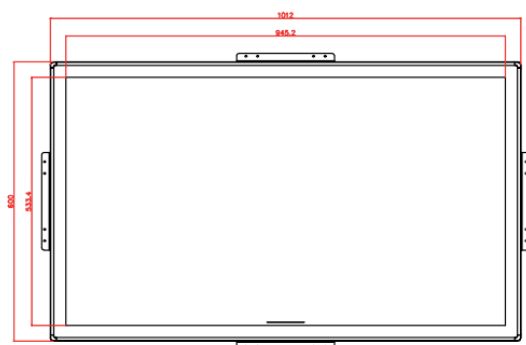

Технические характеристики

Корпус и упаковка

Цвет	Чёрный
Защитное стекло	3 мм, жёсткость > 6H
Габариты корпуса	1012 x 600 x 72.2 мм
Вес	-
Габариты упаковки	-
Вес упаковки	-
Монтажные отверстия	600 x 400

Комплект поставки

Дисплей	1 шт.
Шнур питания	1 шт.
USB кабель (подключение сенсора)	1 шт.
Пульт дистанционного управления	1 шт.
WiFi антенна	2 шт.

Габаритный чертёж

Touch USB   USB In   DVI In   HDMI In   VGA In   Audio In

A